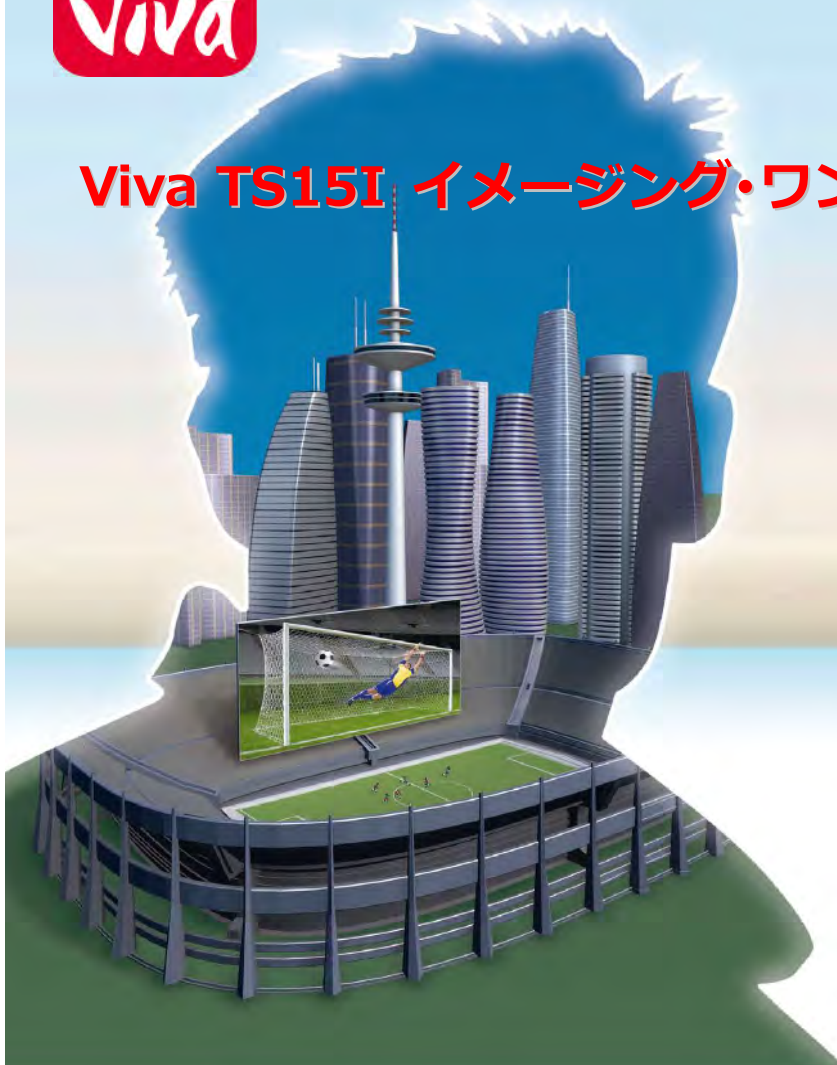

- when it has to be right

Leica  
Geosystems

## Viva TS15I イメージング・ワンマン プロモーション

次世代型イメージング・トータルステーションとしてご好評を頂いている Viva TS15I（広角カメラ搭載モデル）は、高い画像品質とイメージ・ノート機能に代表される画像データの有効処理のため、ハードウェアおよびソフトウェアの全てを新設計したモデルです。

TS15I のイメージング機能が最大限に有効となるのが、CS コントローラーを使用したワンマン測量です。TS15I の広角カメラの画像は常に CS コントローラーで見ることができ、キャプチャ・スケッチ・測点へのリンクも可能です。広角画像によって今まで不可能だったリモートでのノンプリズム測定も可能になります。CS コントローラーにもカメラが内蔵されており、TS の広角カメラで撮ることのできないアングルの画像も簡単にキャプチャできます。